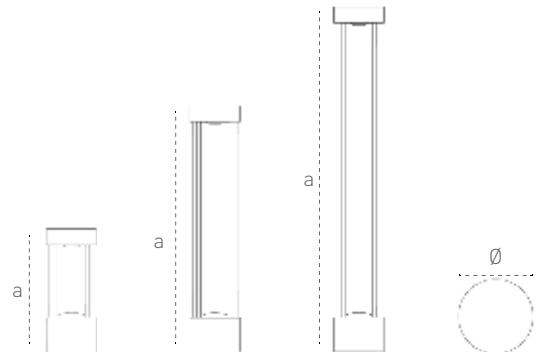

Garden Luminaires  
Çimen Armatürleri  
Belise

**Mechanical Specifications**  
Mekanik Özellikler

Body Gövde	Aluminium Alüminyum
IP Rating IP Sınıfı	IP54
IK Rating Body IK Gövde Sınıfı	-
Fire Protection Alev Koruması	-
Cable Gland Kablo Rakor	-
Cable Kablo	-
RAL Code Ral Kodu	7016
Mounting Type Montaj Tipi	Ground Zemin

**Technical Drawing**  
Teknik Çizim

Code No Ürün Kodu	Power Güç (W)	Luminous Flux Işık Akısı (lm)	Colour Temp. Renk Sıcaklığı (K)	Efficacy Etkinlik Faktörü (lm/W)	Dimensions Boyutlar (mm) axØ	Pcs / Pack Koli Adedi	Package Vol. Koli Hacmi (m <sup>3</sup> )	Package Weight Koli Ağırlığı (kg)
208529	6	420	3000	70	250x100	1	-	-
208530	6	420	3000	70	500x100	1	-	-
208531	6	420	3000	70	700x100	1	-	-